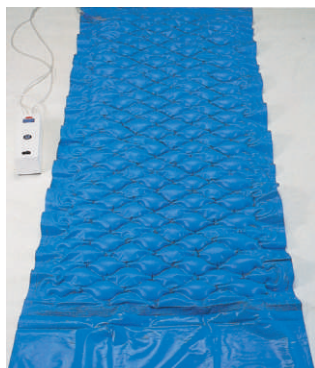

Art. PR142

Materasso ad aria con compressore

Cod. Min. 03.33.06.018