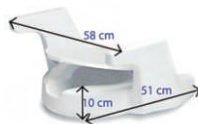

**Sollevatore elettrico a bandiera
Applicazione per bagno**

Cod. Min. 06.12.24.003

Art. PR121

Rialzo water con braccioli

Cod. Min. 06.22.40.03

Art. PR122

Bidet per rialzo water

Art. PR123