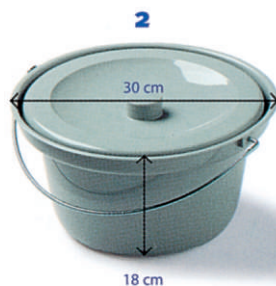

4 - Rialzo water standard cm. 10

Cod. Min. 06.12.24.003

Art. PR126

5 - Rialzo water de luxe cm. 15

6 - Rialzo water de luxe cm. 10

Cod. Min. 06.12.24.003

Art. PR127

Supporto water alluminio

*Struttura in alluminio
Braccioli in plastica
Sistema di bloccaggio al WC
Tappi antiscivolo rinforzati
Altezza regolabile da 64 a 74 cm.
Larghezza regolabile da 55 a 65 cm*

Art. PR128

Secchio idraulico

Art. PR129