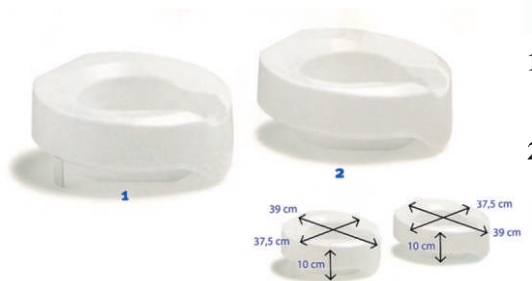

**Sollevatore elettrico a bandiera
Applicazione per bagno**

Cod. Min. 06.12.24.003

Art. PR121

Rialzo water con braccioli

Cod. Min. 06.22.40.03

Art. PR122

Bidet per rialzo water

Art. PR123

Wc chimico + igienizzante

Art. PR124

1 - Rialzo water standard economico
cm. 10 con staffe di fissaggio

2 - Rialzo water standard economico
cm. 10

Cod. Min. 06.12.24.003

Art. PR125

3 - Rialzo water standard cm. 15