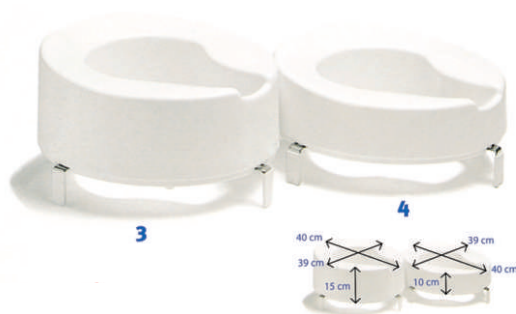

Wc chimico + igienizzante

Art. PR124

1 - Rialzo water standard economico
cm. 10 con staffe di fissaggio

2 - Rialzo water standard economico
cm. 10

Cod. Min. 06.12.24.003

Art. PR125

3 - Rialzo water standard cm. 15

4 - Rialzo water standard cm. 10

Cod. Min. 06.12.24.003

Art. PR126

5 - Rialzo water de luxe cm. 15

6 - Rialzo water de luxe cm. 10

Cod. Min. 06.12.24.003

Art. PR127

Supporto water alluminio

*Struttura in alluminio
Braccioli in plastica
Sistema di bloccaggio al WC
Tappi antiscivolo rinforzati
Altezza regolabile da 64 a 74 cm.
Larghezza regolabile da 55 a 65 cm*

Art. PR128

Secchio idraulico

Art. PR129