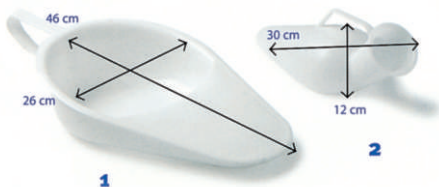

*Struttura in alluminio
Braccioli in plastica
Sistema di bloccaggio al WC
Tappi antiscivolo rinforzati
Altezza regolabile da 64 a 74 cm.
Larghezza regolabile da 55 a 65 cm*

Art. PR128

Secchio idraulico

Art. PR129

Maniglione in plastica bianca ABS

Art. PR130

Vasone comoda

Art. PR131

1 - Padella sanitaria

2 - Pappagallo uomo

Art. PR132

Supporto per water

*Struttura in tubo d'acciaio cromato
Braccioli imbottiti
Completamente smontabile*

ORTOPEDIA - SANITARIA
Primo CECILIA

Art. PR133

Sedia in alluminio per doccia

Sgabello in alluminio per doccia

Art. PR134

Sedia da comodo per doccia cm. 40