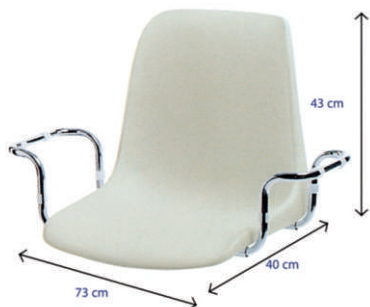

*Struttura in tubo d'acciaio cromato
Braccioli imbottiti
Completamente smontabile*

ORTOPEDIA - SANITARIA
Primo CECILIA

Art. PR133

Sedia in alluminio per doccia

Sgabello in alluminio per doccia

Art. PR134

Sedia da comodo per doccia cm. 40

Cod. Min. 09.12.03.003

Art. PR135

Carrozzella da comodo per doccia cm. 40

Cod. Min. 09.12.03.003

Art. PR136

Sedil-vasca in plastica

*Sedile in plastica
Telaio metallico cromato
Mensole cromate regolabili lateralmente*