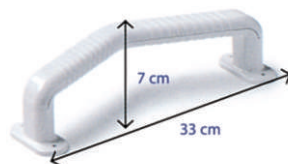

Art. PR129

Maniglione in plastica bianca ABS