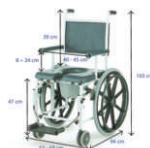

*Struttura in tubo d'acciaio cromato
Braccioli imbottiti
Completamente smontabile*

ORTOPEDIA - SANITARIA
Primo CECILIA

Art. PR133

Sedia in alluminio per doccia

Sgabello in alluminio per doccia

Art. PR134

Sedia da comodo per doccia cm. 40

Cod. Min. 09.12.03.003

Art. PR135

Carrozzella da comodo per doccia cm. 40

Cod. Min. 09.12.03.003

Art. PR136

Sedil-vasca in plastica

*Sedile in plastica
Telaio metallico cromato
Mensole cromate regolabili lateralmente*