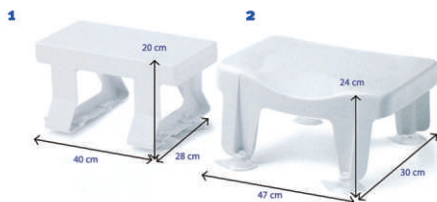

Art. PR137

1 - Sedile per vasca da bagno in plastica

2 - Sedile per vasca da bagno cosby