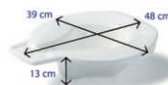

**Sollevatore elettrico a bandiera
Applicazione per bagno**

Cod. Min. 06.12.24.003

Art. PR121

Rialzo water con braccioli

Cod. Min. 06.22.40.03

Art. PR122

Bidet per rialzo water

Art. PR123